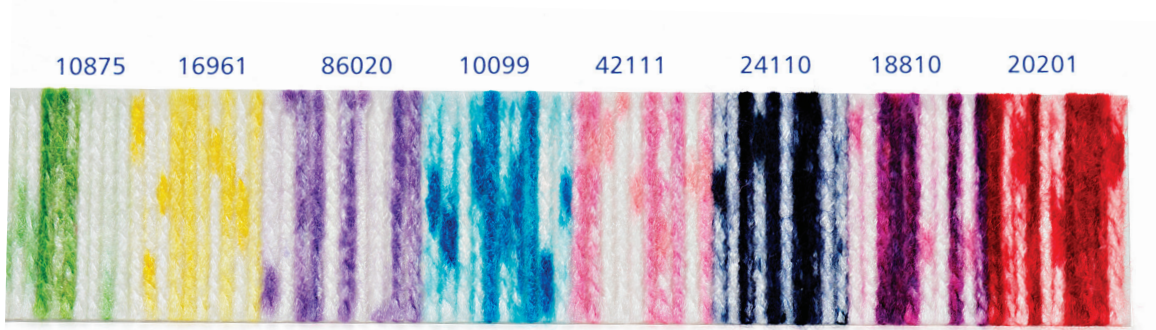

Art. 5672 000
5x100g•465m

3,5mm

10875

16961

86020

10099

42111

24110

18810

20201

Os efeitos obtidos podem variar, fotos para referência de cor. Fotos apenas para referência, não correspondem à escala real do fio.
Los efectos logrados pueden variar, fotos para referencia de color. Fotos para referencia solamente, no corresponden a la escala real del hilo.